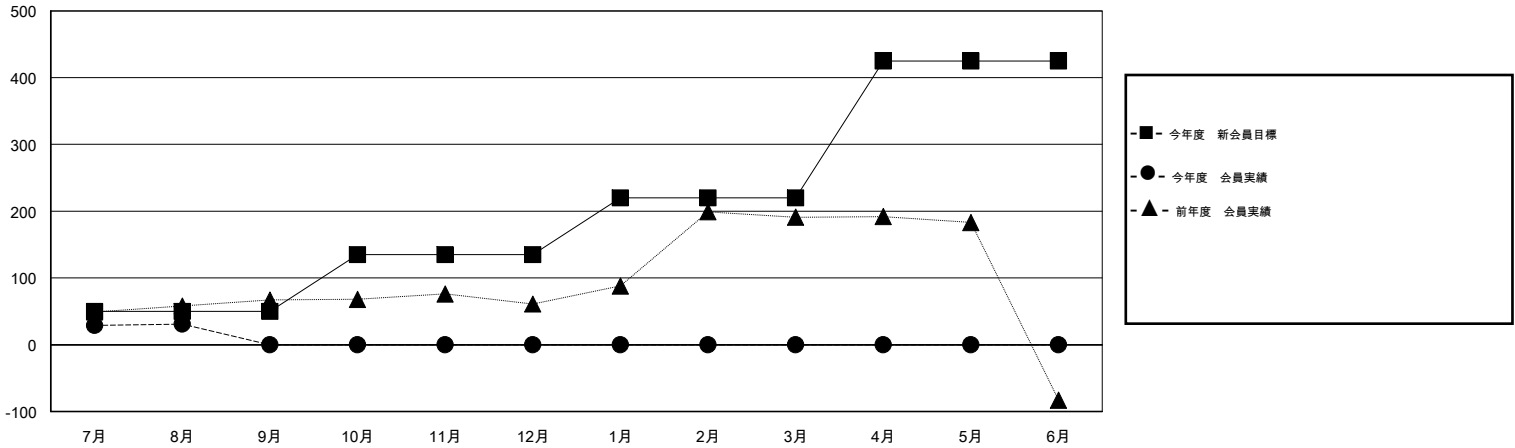

MONTHLY MEMBERSHIP PROGRESS REPORT

District 333 A

Results as of: 8/31/2016

GMT: Masayuki Kaneko

地域 JAPAN

GMT会則地域 5-Jap

クラブ					名				
結果: 2016-2017					結果: 2016-2017				
四半期	新クラブ目標	新クラブ	解散クラブ	純増/減	四半期	新会員目標	チャーターメン バー/新会員	退会者	純増/減
7月/8月/9月	0	0	0	0	7月/8月/9月	50	62	31	31
10月/11月/12月	0	0	0	0	10月/11月/12月	85	0	0	0
1月/2月/3月	0	0	0	0	1月/2月/3月	85	0	0	0
4月/5月/6月	1	0	0	0	4月/5月/6月	205	0	0	0

新クラブ目標及び実績累計

会員目標及び実績累計

解散クラブ: 0	36 CLUBS OF 74 一名以上の新会員を登録	男女別
退会者		男性 2,575 (78.96%) 女性 686 (21.04%)
物故会員 3	健康診断データはこちら	家族会員 1,156
クラブ解散 0		世帯主 509
その他 28		世帯主以外 647
合計 31		